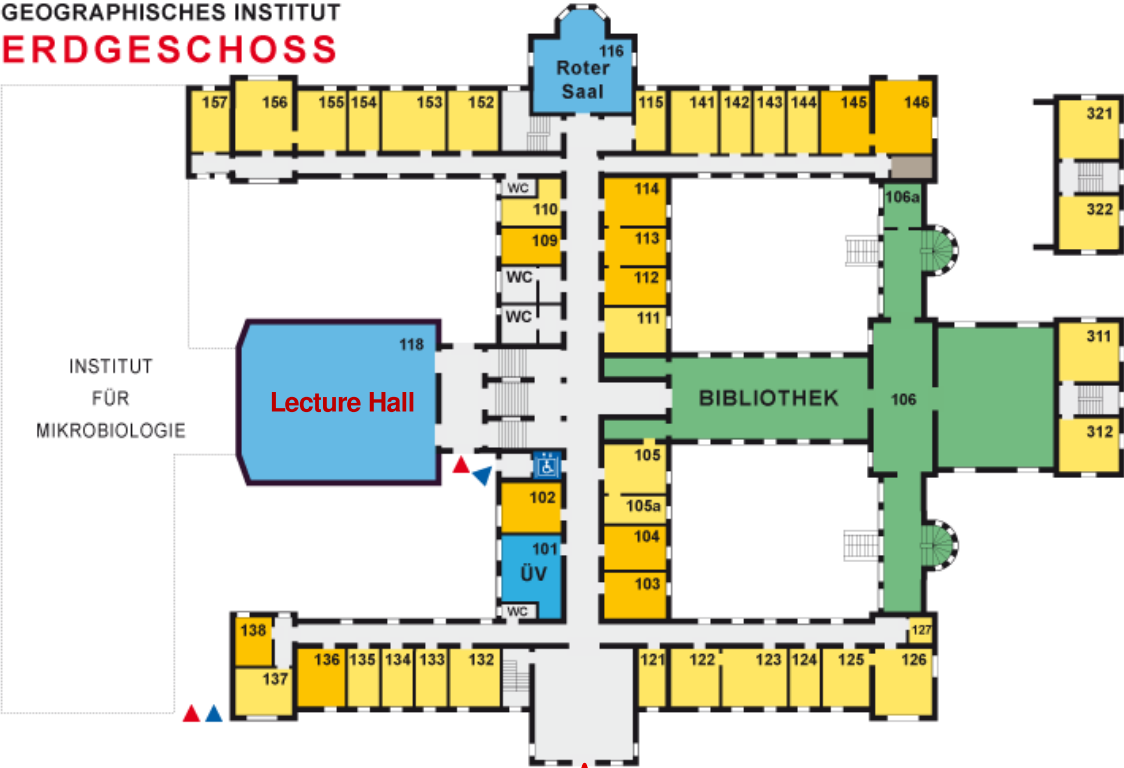

Department of Geography, Bonn University

Meckenheimer Allee 166
53115 Bonn, Germany

Meckenheimer Allee

GEOGRAPHISCHES INSTITUT ERDGESCHOSS

- WISSENSCHAFTLICHE UND STUDENTISCHE EINRICHTUNGEN
- BÜROS
- LEHR- UND SITZUNGSRÄUME
- BIBLIOTHEK UND SAMMLUNGEN
- TECHNISCHE RÄUME
- EINGÄNGE
- BEHINDERTENGERECHTER EINGANG

Access to lecture hall